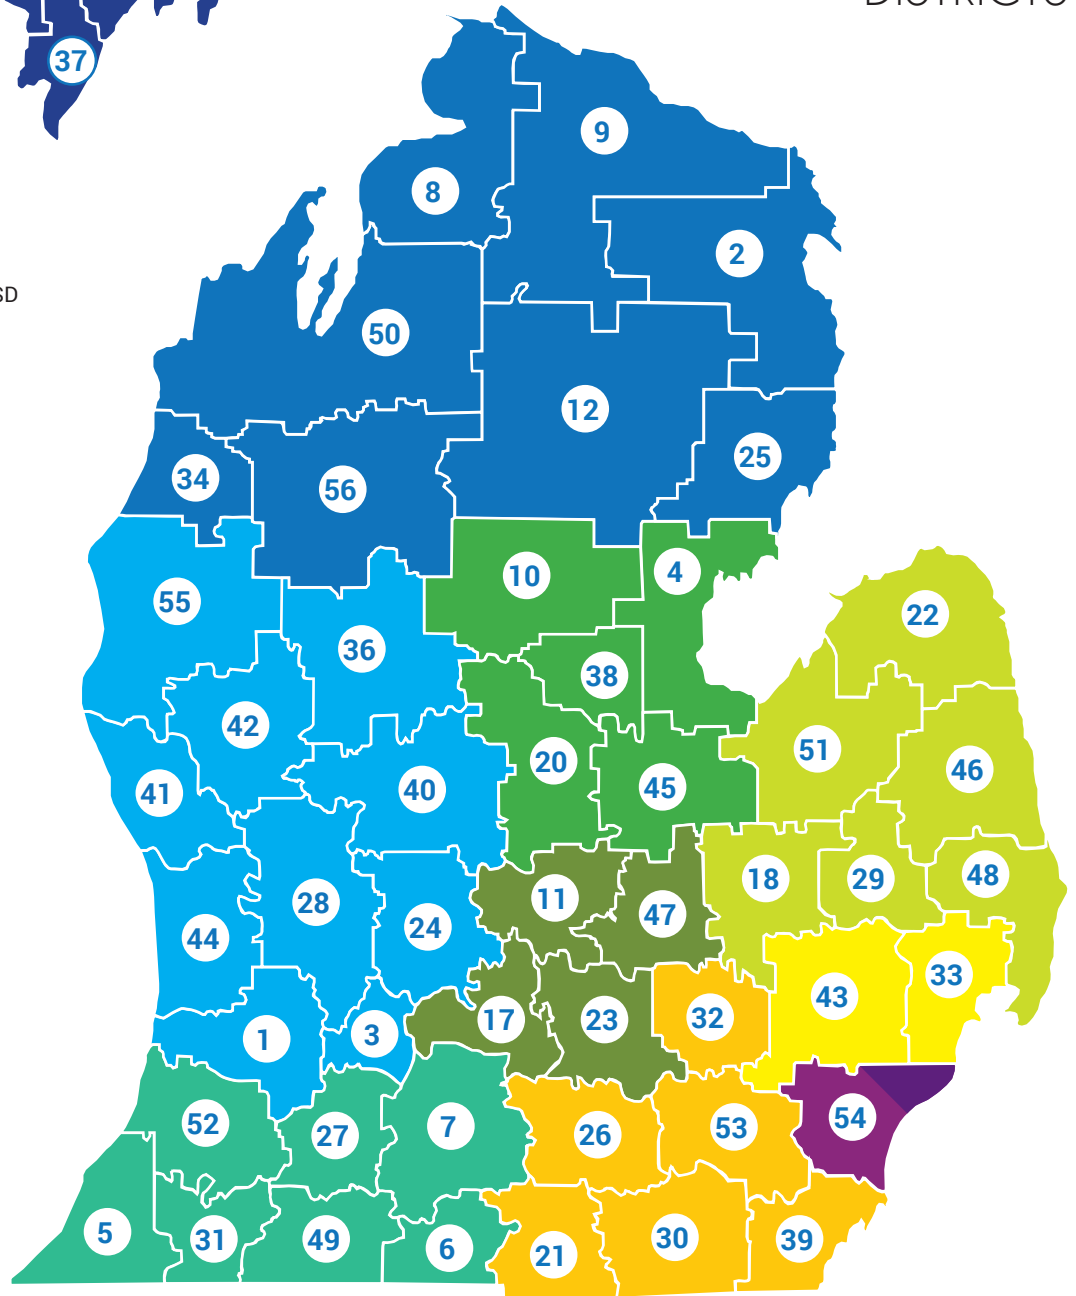

# MICHIGAN

## INTERMEDIATE SCHOOL DISTRICTS

1. Allegan Area ESA
2. Alpena-Montmorency-Alcona ESD
3. Barry ISD
4. Bay-Arenac ISD
5. Berrien RESA
6. Branch ISD
7. Calhoun ISD
8. Charlevoix-Emmet ISD
9. Cheboygan-Otsego-Presque Isle ESD
10. Clare-Gladwin RESD
11. Clinton County RESA
12. COOR ISD
13. Copper Country ISD
14. Delta-Schoolcraft ISD
15. Dickinson-Iron ISD
16. Eastern Upper Peninsula ISD
17. Eaton RESA
18. Genesee ISD
19. Gogebic-Ontonagon ISD
20. Gratiot-Isabella RESD
21. Hillsdale ISD
22. Huron ISD
23. Ingham ISD
24. Ionia County ISD
25. Iosco RESA
26. Jackson County ISD
27. Kalamazoo RESA
28. Kent ISD
29. Lapeer County ISD
30. Lenawee ISD
31. Lewis Cass ISD
32. Livingston ESA
33. Macomb ISD
34. Manistee ISD
35. Marquette-Alger RESA
36. Mecosta-Osceola ISD
37. Menominee ISD
38. Midland County ESA
39. Monroe County ISD
40. Montcalm Area ISD
41. Muskegon Area ISD
42. Newaygo County RESA
43. Oakland Schools
44. Ottawa Area ISD
45. Saginaw ISD
46. Sanilac ISD
47. Shiawassee RESD
48. St. Clair County RESA
49. St. Joseph County ISD
50. Traverse Bay Area ISD
51. Tuscola ISD
52. Van Buren ISD
53. Washtenaw ISD
54. Wayne RESA
55. West Shore ESD
56. Wexford-Missaukee ISD

- |                 |                 |                  |
|-----------------|-----------------|------------------|
| <b>Region 1</b> | <b>Region 4</b> | <b>Region 7</b>  |
| <b>Region 2</b> | <b>Region 5</b> | <b>Region 8</b>  |
| <b>Region 3</b> | <b>Region 6</b> | <b>Region 9</b>  |
|                 |                 | <b>Region 10</b> |