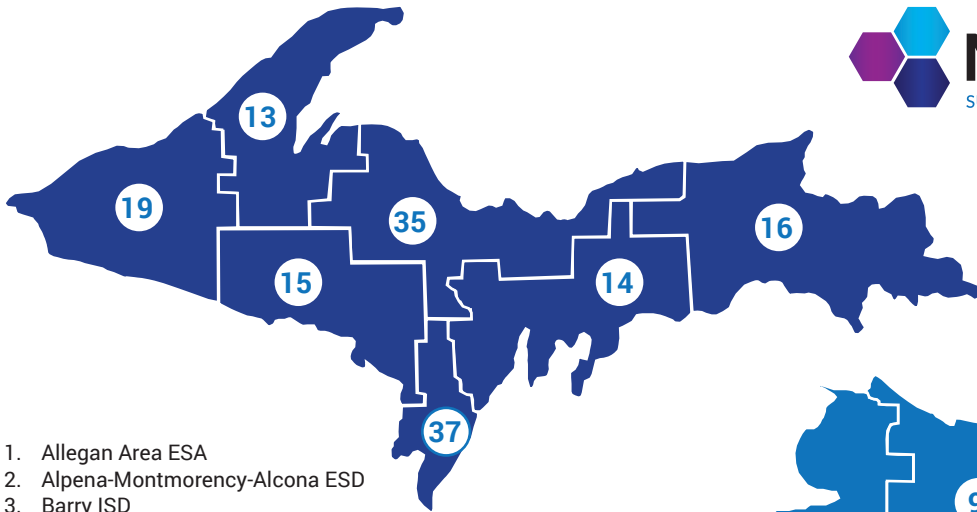

# MICHIGAN

## INTERMEDIATE SCHOOL DISTRICTS

1. Allegan Area ESA
2. Alpena-Montmorency-Alcona ESD
3. Barry ISD
4. Bay-Arenac ISD
5. Berrien RESA
6. Branch ISD
7. Calhoun ISD
8. Charlevoix-Emmet ISD
9. Cheboygan-Otsego-Presque Isle ESD
10. Clare-Gladwin RESD
11. Clinton County RESA
12. COOR ISD
13. Copper Country ISD
14. Delta-Schoolcraft ISD
15. Dickinson-Iron ISD
16. Eastern Upper Peninsula ISD
17. Eaton RESA
18. Genesee ISD
19. Gogebic-Ontonagon ISD
20. Gratiot-Isabella RESD
21. Hillsdale ISD
22. Huron ISD
23. Ingham ISD
24. Ionia County ISD
25. Iosco RESA
26. Jackson County ISD
27. Kalamazoo RESA
28. Kent ISD
29. Lapeer County ISD
30. Lenawee ISD
31. Lewis Cass ISD
32. Livingston ESA
33. Macomb ISD
34. Manistee ISD
35. Marquette-Alger RESA
36. Mecosta-Osceola ISD
37. Menominee ISD
38. Midland County ESA
39. Monroe County ISD
40. Montcalm Area ISD
41. Muskegon Area ISD
42. Newaygo County RESA
43. Oakland Schools
44. Ottawa Area ISD
45. Saginaw ISD
46. Sanilac ISD
47. Shiawassee RESD
48. St. Clair County RESA
49. St. Joseph County ISD
50. Traverse Bay Area ISD
51. Tuscola ISD
52. Van Buren ISD
53. Washtenaw ISD
54. Wayne RESA
55. West Shore ESD
56. Wexford-Missaukee ISD

- |                 |                 |                  |
|-----------------|-----------------|------------------|
| <b>Region 1</b> | <b>Region 4</b> | <b>Region 7</b>  |
| <b>Region 2</b> | <b>Region 5</b> | <b>Region 8</b>  |
| <b>Region 3</b> | <b>Region 6</b> | <b>Region 9</b>  |
|                 |                 | <b>Region 10</b> |